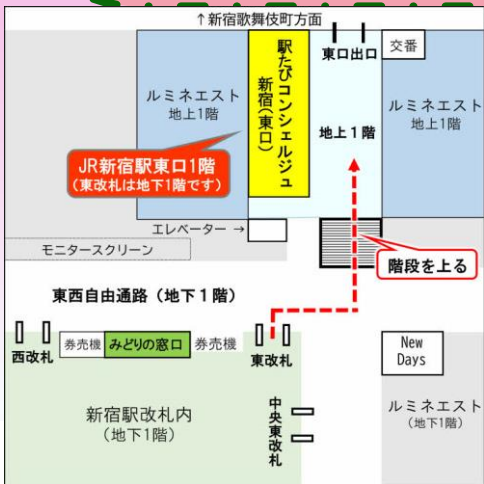

駅たびコンシェルジュ新宿(東口)

2022年3月1日(火)

開業イベント

1 旬の伊豆をみつけよう！感じよう！ 参加費無料

春まっさかり伊豆とつながるオンラインライブ中継

旬な現地の情報をリアルタイムでご紹介いたします。

(ライブ中継&伊豆の春たび商品ご案内)

14:00~16:00 ※旅行相談ご希望のお客さまには個別でお伺いいたします。

定員8名:事前予約制 前日の17時まで受付

旅行相談会にご参加いただきご旅行をお申込みのお客さまにちよっぴりプレゼントを差しあげます(先着順)

2 大人の休日倶楽部 即日入会キャンペーン

店頭にて大人の休日倶楽部に即日入会いただいたお客さま先着30名さまに南部鉄器で作製した「岩鑄 釜敷 輪菊(小)」をプレゼントいたします。(新規入会者のみ)

事前予約制
前日の17時まで受付

3 サフィール踊り子車内体験

伊豆方面へ運行中の人気リゾート列車「サフィール踊り子」の魅力をVRで疑似体験。

来店予約不要 時間:10:30~16:30

おひとりさま30分以内でお願いいたします。

※写真・イラストはイメージです。
※プレゼントはなくなり次第終了となります。

※1,2は空席があれば当日でもご参加可能。お電話にて承ります。
※店舗内が混雑した場合は入場制限を行うことがございますのであらかじめご了承ください。

3月イベント&講座のご案内

★3/1(火)伊豆とつながるオンラインライブ中継と

伊豆の春たび商品ご案内

無料

★3/3・10・17(木)「大人の休日倶楽部」魅力発見セミナー

有料

★3/7(月)15(火)趣味の会能の楽しみ方講座 ★大人の休日倶楽部
★3/8(火)14(月)趣味の会楽しい落語講座 会員さま限定

※イベント&講座は事前のご予約が必要です。

※イベント開催日時等が変更又は中止となる場合がございます。
※掲載の内容は2022年2月現在の情報です。

《お問い合わせ》

イベント講座のご予約は駅たびコンシェルジュホームページ又は
駅たびコンシェルジュ新宿(東口)へお電話をお願いいたします。

電話番号 03-3354-4827

※2月中は月~金の平日のみ電話受付いたします。

臨時 営業時間 10:00~17:00

通常 営業時間 9:00~18:00

※現在は新型コロナウイルス感染症拡大防止のため短縮営業時間となります。

駅たび JR EAST TRAVEL SERVICE CENTER
コンシェルジュ

駅たびコンシェルジュ 検索